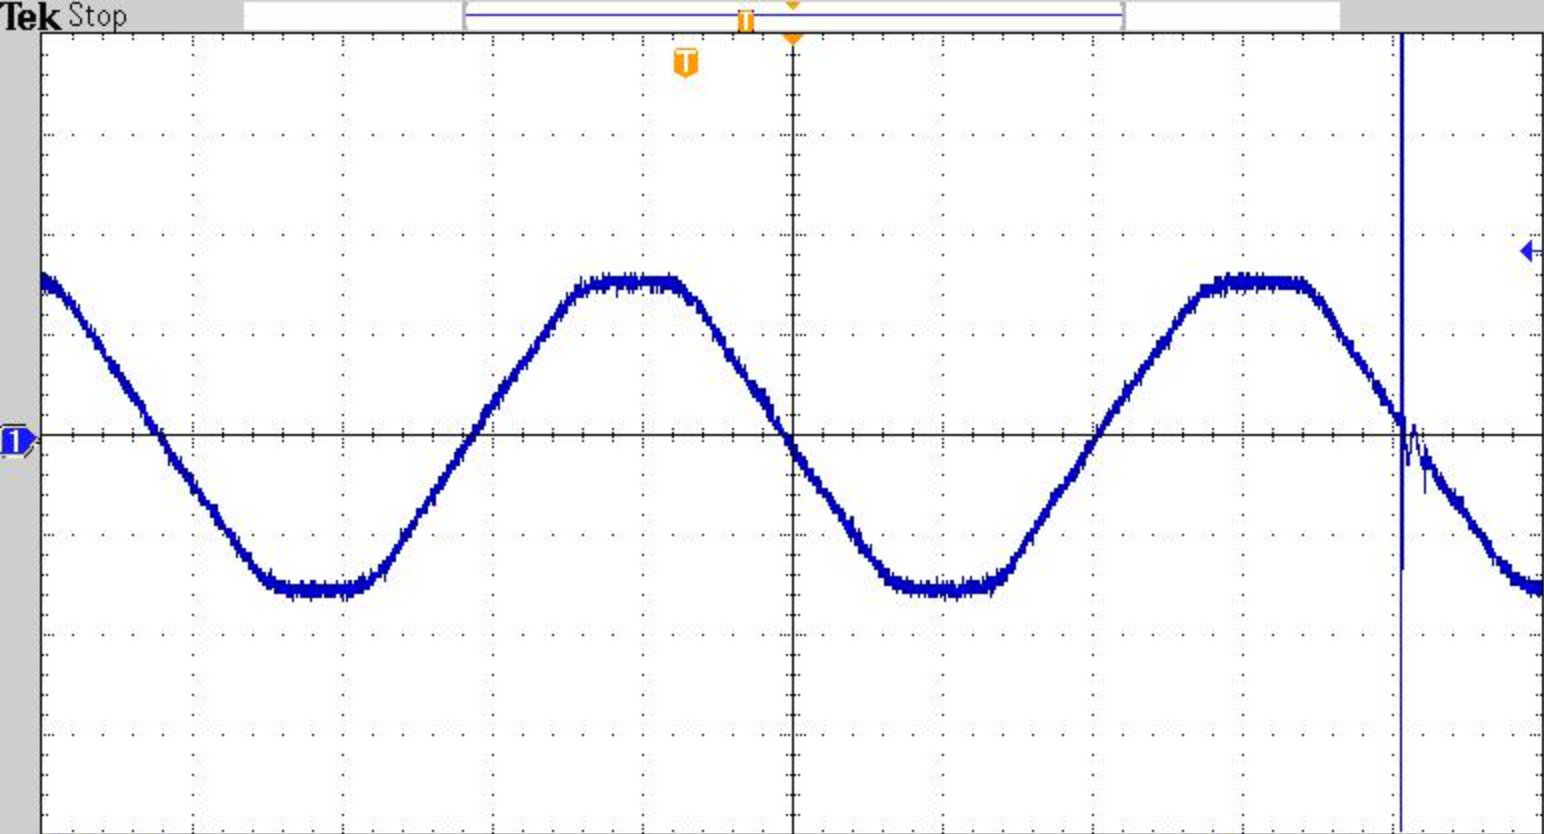

lek Stop

100 V

4.00ms

250kS/s

190 V

14 Jan 2015

2.84000ms

10k points

14:35:39