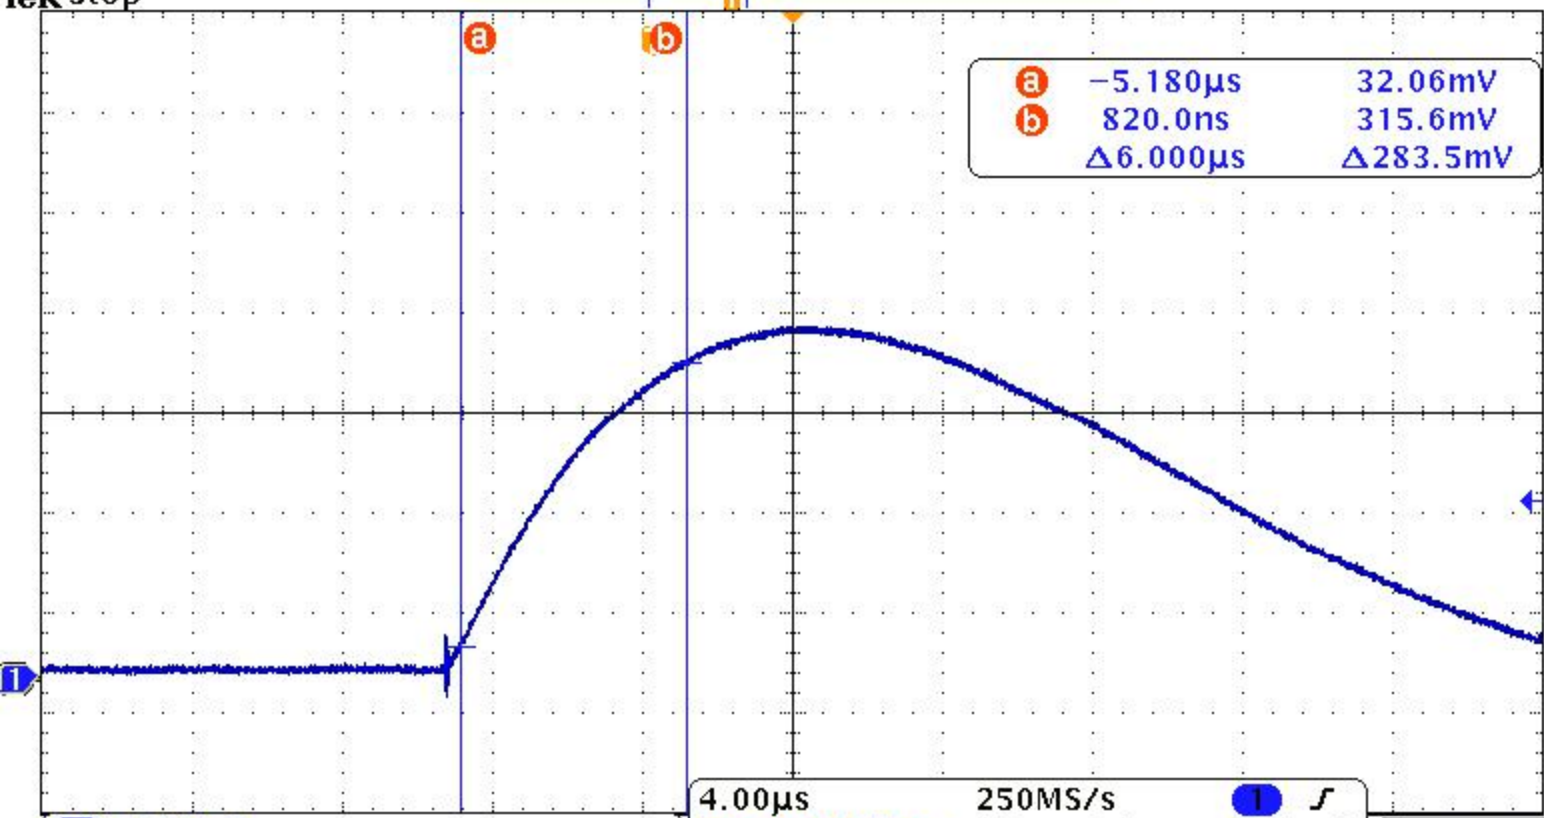

Iek Stop

1 100mV

4.00 μ s 250MS/s \int
3.66000 μ s 10k points 178mV

	Value	Mean	Min	Max	Std Dev
1 Max	352.8mV	352.8m	352.8m	352.8m	0.000

10 Jul 2013
14:41:31