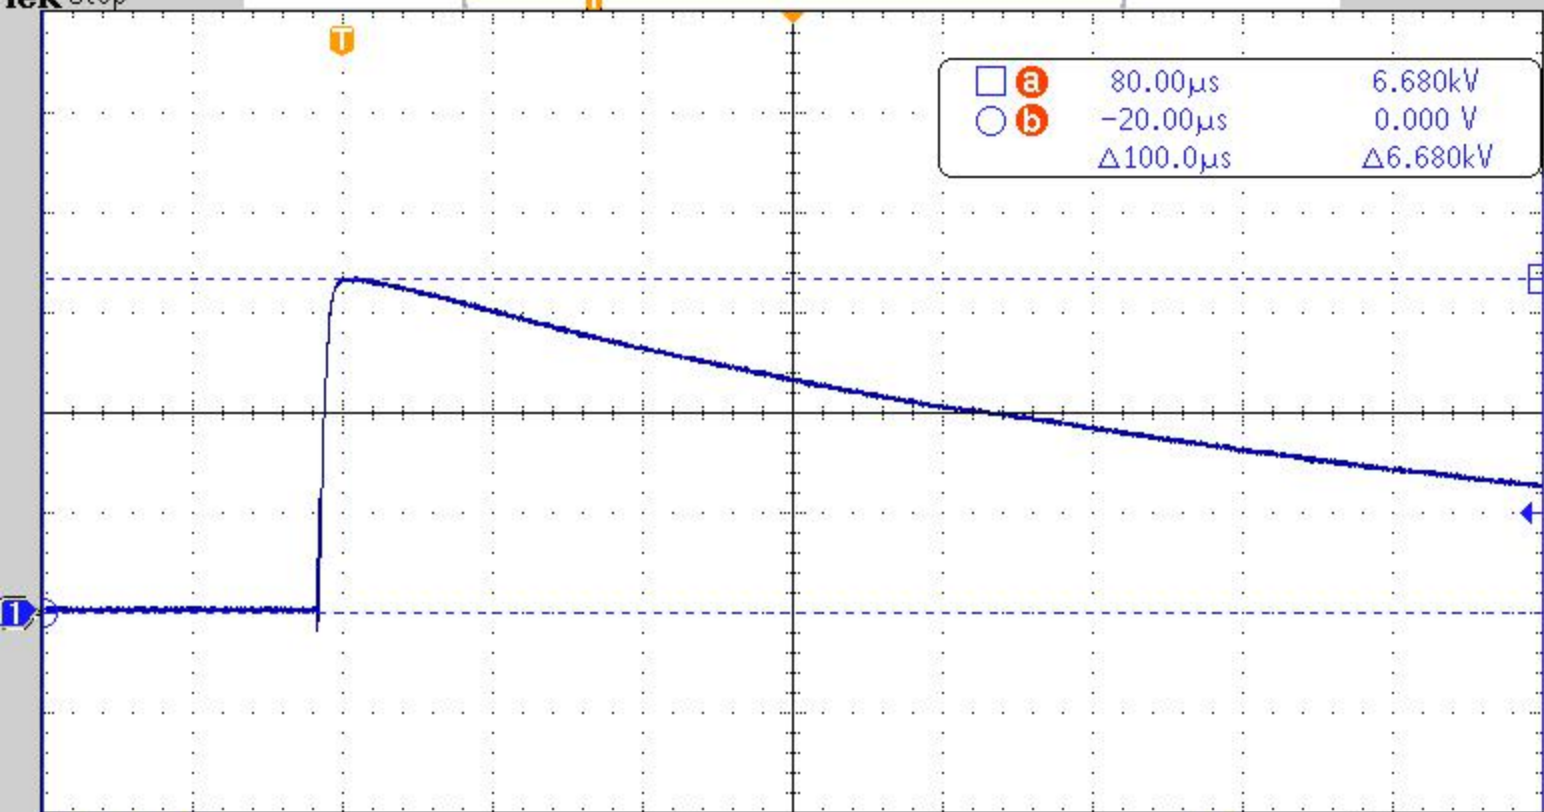

lek Stop

2.00kV

10.0µs

100MS/s

2.00kV

30.0000µs

10k points

22 Jul 2015
09: 41: 53